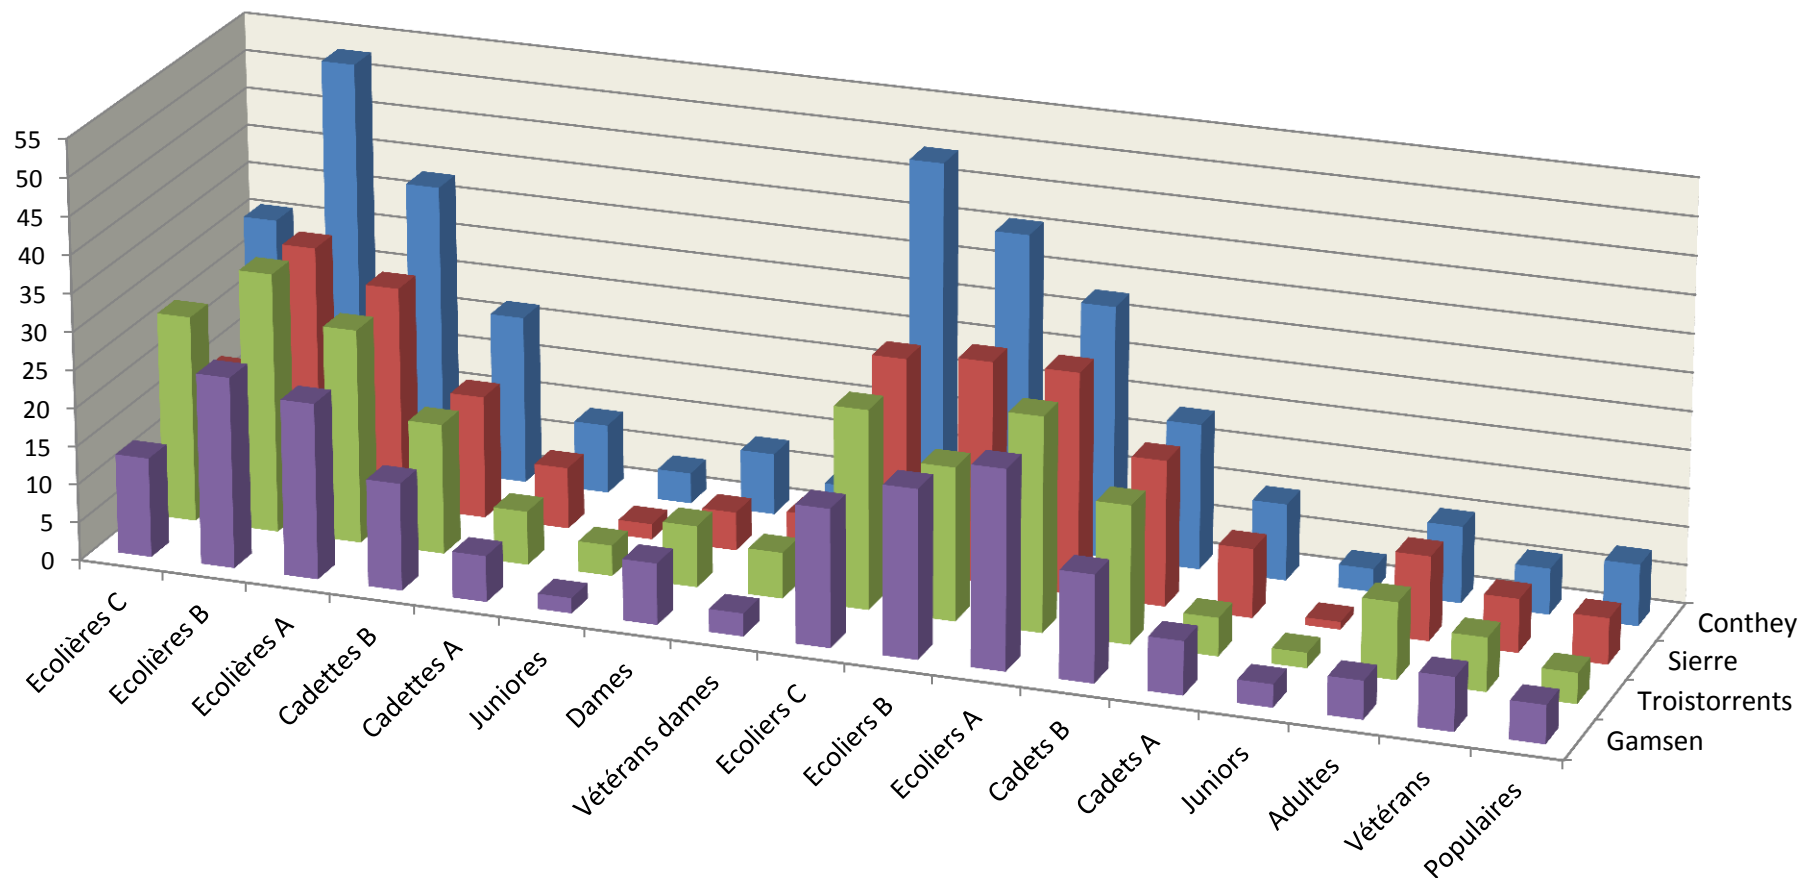

Taux de participation à la tournée cantonale de cross 2015-1016

	Ecolières C	Ecolières B	Ecolières A	Cadettes B	Cadettes A	Juniores	Dames	Vétérans dames	Ecoliers C	Ecoliers B	Ecoliers A	Cadets B	Cadets A	Juniors	Adultes	Vétérans	Populaires
Gamsen	13	25	23	14	6	2	8	3	18	22	26	14	7	3	5	7	5
Troistorrents	27	34	28	17	7	4	8	6	26	20	28	18	5	2	10	7	4
Sierre	15	33	29	16	8	2	5	6	28	29	29	19	9	1	11	7	6
Conthey	31	53	38	22	9	4	8	5	49	41	33	19	10	3	10	6	8